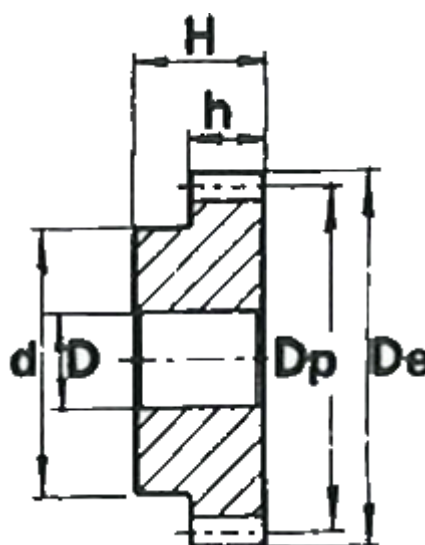

Varenummer: 616501040012  
Beskrivelse: Cylindrisk tandhjul med nav  
12 tdr. Modul 4

## Mål

Antal tænder = 12  
d = 35  
D = 14  
De = 56  
Deling (Pitch) = 12.5664  
Dp = 48  
H = 60  
h = 40

Modul = 4